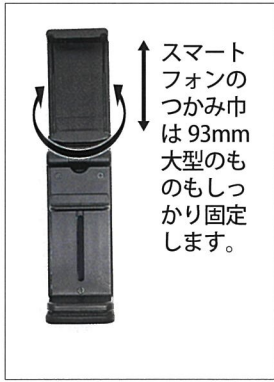

日本初上陸、世界のヒット商品!

MSH

Multi Smartphone holder

Multi Smartphone Holder

MSH-01

置くだけの使用も OK!

By drive お車でお使いになる場所はアイデア次第! 撮影にも休憩時にも大活躍します。

● サンバイザーホルダーにピッタリ!