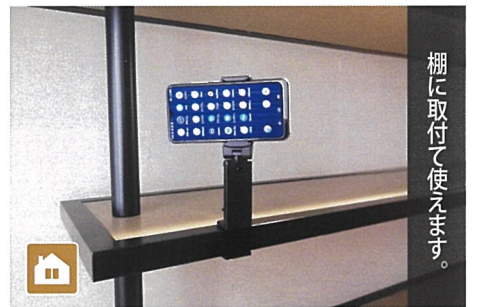

棚に取付て使えます。