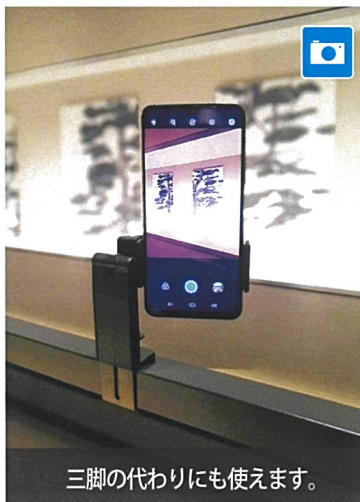

いろいろなポジションが
可能です。

テーブルが広く使えます。

●楽しくてわかりやすい、オープンパッケージでディスプレイが映えます。

It is a small and portable smartphone holder that can be used around the car, in the car seat, in the vehicle seat, at home, and in other places.

At home or office

ご自宅やオフィス、ホテルでもとても
便利なホルダーです。薄いテーブルや
厚材でも OK!

棚に取付て使えます。

薄い鉄板にもしっかり取付。

斜めの部材でも大丈夫！

もちろん置いたままで
スタンドになります。

In shooting

撮影にとっても便利なホルダーです。
手持ちでも固定しても大変便利！。

安定した撮影ができます。

三脚の代わりにも使えます。

取付状態写真は参考映像です。
すべての車種、場所、取付け部材に取付られる保証をするものではありません。また法律を遵守していただき、危険の無いようお使いください。また取付時につきましては安全確認を十分して落下等が無いようご使用ください。また落下等によるスマートフォンなどの破損につきましては責任を負いかねます。十分注意してお使いください。

マルチスマートフォンホルダー