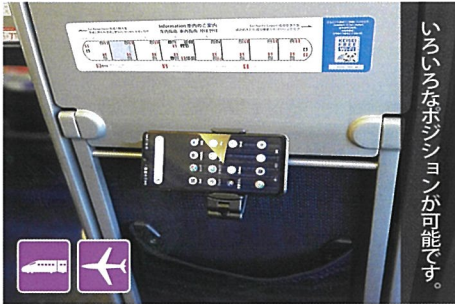

It is a small and portable smartphone holder that can be used around the car, in the car seat, in the vehicle seat, at home, and in other places.

● インカメラ、アウトカメラで楽しい車内撮影にどうぞ!

ヘッドも回転します。狙ったショット、バッチリ!

● ヘッドレストに取付

● 楽しい車内撮影にもどうぞ!

● サンバイザー手前に取付

● センター吹出し口に取付

● サイド吹出し口に取付

To travel

ご旅行や出張にとっても便利なホルダーです。
LCC や電車の狭いテーブルでも食事や仕事をしながら映画鑑賞や WEB ができます。

テーブルを畳んだ状態でも取付
できます。

縦も横位置でも取付
できます。

いろいろなポジションが
可能です。

テーブルが広く使えます。

●楽しくてわかりやすい、オープンパッケージでディスプレイが映えます。

It is a small and portable smartphone holder that can be used around the car, in the car seat, in the vehicle seat, at home, and in other places.