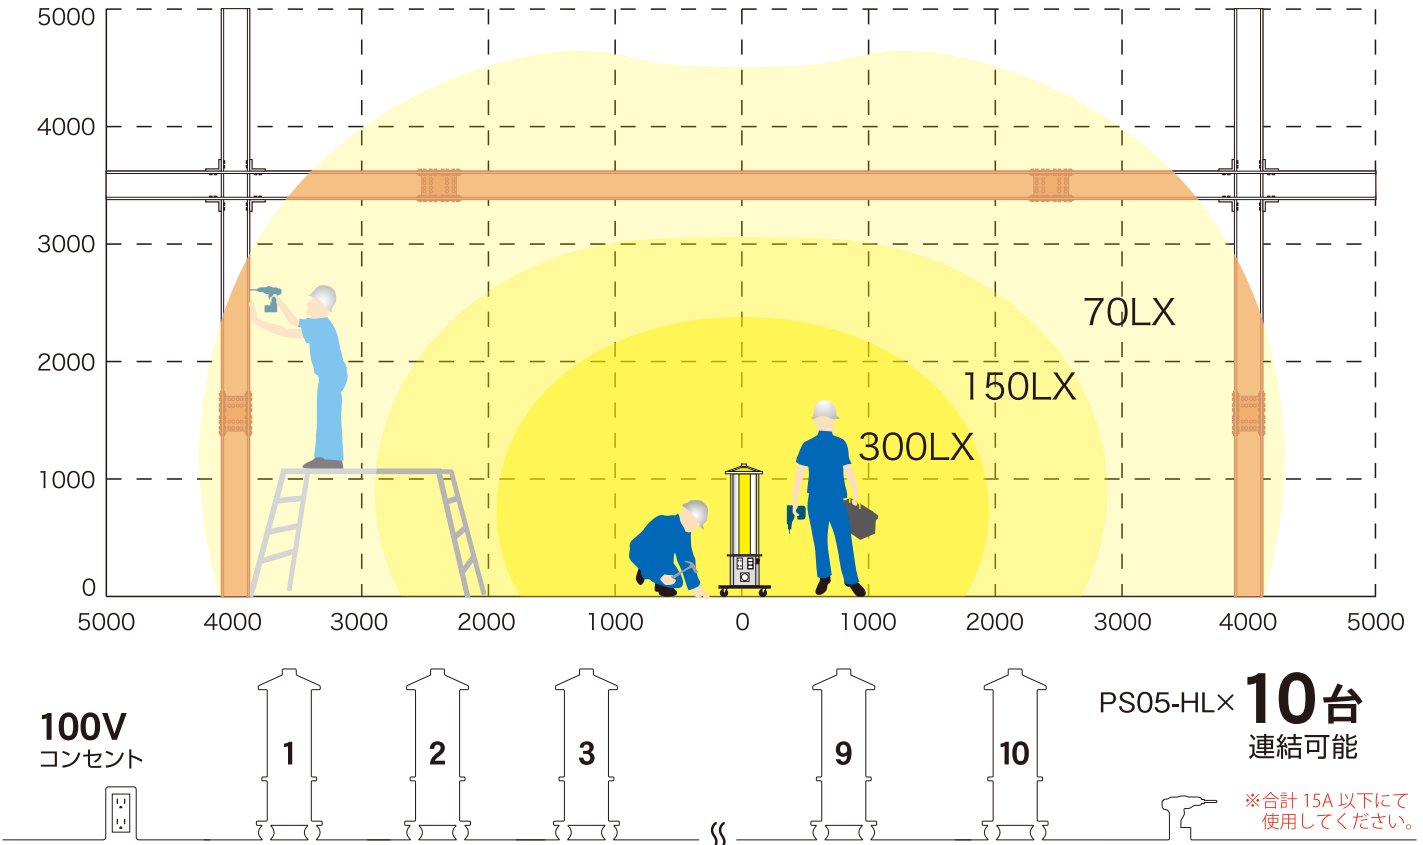

軽さ・明るさ・コンパクト・省エネ、すべてをここに集約!

■配光曲線図 [PS05-HL]