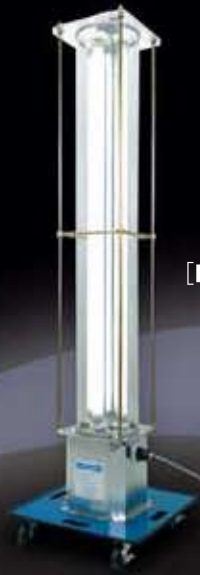

LED パノラマ

[PS01] 蛍光灯

リピート率No.1

LEDハイライト

The evolved panorama

[PS04] LED

[PS05-HL] LED

軽く!
明るく!
コンパクト!

軽さ・明るさ・コンパクト・省エネ、すべてをここに集約!

■配光曲線図 [PS05-HL]

■各部の名称

- ① PCカサ
- ② ハイライト
- ③ 保護丸棒
- ④ 光拡散PCパイプ
- ⑤ 台車
- ⑥ ストッパー付キャスター
- ⑦ W コンセント
- ⑧ ハイライトスイッチ
- ⑨ 電源スイッチ
- ⑩ 漏電ブレーカー(20A30mA)
- ⑪ フランジインレット(引掛形)
15A接地2P

LEDパノラマ Q&A

- Q** 本体を倒しても大丈夫ですか?
A 大丈夫です。運搬時及び使用時に倒しても問題ありません。
- Q** 壊れた箇所の修理は可能ですか?
A 可能です。ほぼ全ての部品は共通であり、供給することができます。また、当社での修理も承ります。

■仕様

型名	PS05-HL	PS04	PS01
光源	LED	LED	蛍光灯
設計寿命	40,000h	40,000h	12,000h
全光束	12,300lm	10,800lm	11,800lm
色温度	5000K	5000K	5000K
入力電圧	AC100V	AC100V	AC100V
消費電力	108W	95W	160W
消費電流	1.08A	0.95A	2.88A
連結数	10台	10台	5台
周波数	50 / 60Hz	50 / 60Hz	50 / 60Hz
電源コード	VCT2×3C 10m (ポッキングプラグ)		
寸法(H×W×D)	1,110×355×355mm	1,670×455×455mm	1,670×455×455mm
質量	14kg	19kg	19kg