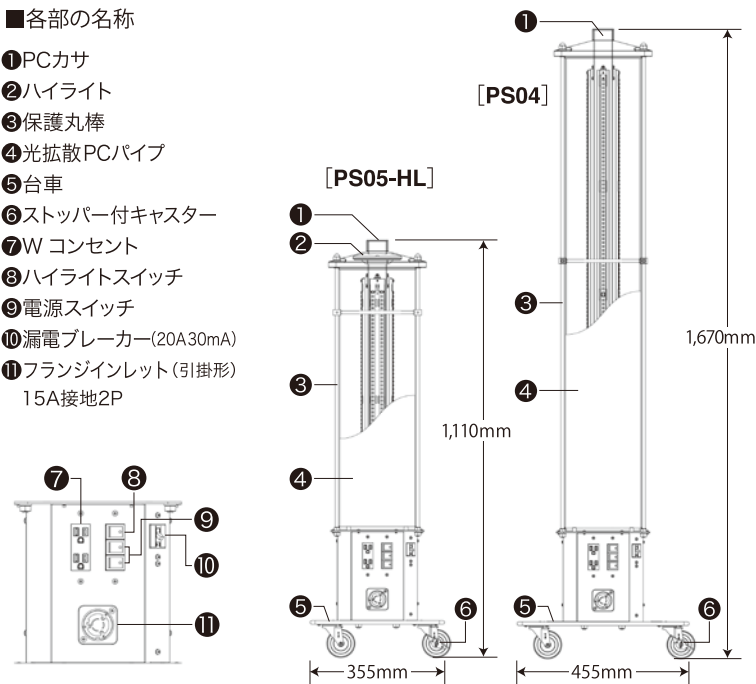

軽さ・明るさ・コンパクト・省エネ、すべてをここに集約!

■配光曲線図 [PS05-HL]

■各部の名称

- ① PCカサ
- ② ハイライト
- ③ 保護丸棒
- ④ 光拡散PCパイプ
- ⑤ 台車
- ⑥ ストッパー付キャスター
- ⑦ W コンセント
- ⑧ ハイライトスイッチ
- ⑨ 電源スイッチ
- ⑩ 漏電ブレーカー(20A30mA)
- ⑪ フランジインレット(引掛形)
15A接地2P

LEDパノラマ Q&A

- Q** 本体を倒しても大丈夫ですか?
A 大丈夫です。運搬時及び使用時に倒しても問題ありません。
- Q** 壊れた箇所の修理は可能ですか?
A 可能です。ほぼ全ての部品は共通であり、供給することができます。また、当社での修理も承ります。

■仕様

型名	PS05-HL	PS04	PS01
光源	LED	LED	蛍光灯
設計寿命	40,000h	40,000h	12,000h
全光束	12,300lm	10,800lm	11,800lm
色温度	5000K	5000K	5000K
入力電圧	AC100V	AC100V	AC100V
消費電力	108W	95W	160W
消費電流	1.08A	0.95A	2.88A
連結数	10台	10台	5台
周波数	50 / 60Hz	50 / 60Hz	50 / 60Hz
電源コード	VCT2×3C 10m (ポッキングプラグ)		
寸法(H×W×D)	1,110×355×355mm	1,670×455×455mm	1,670×455×455mm
質量	14kg	19kg	19kg